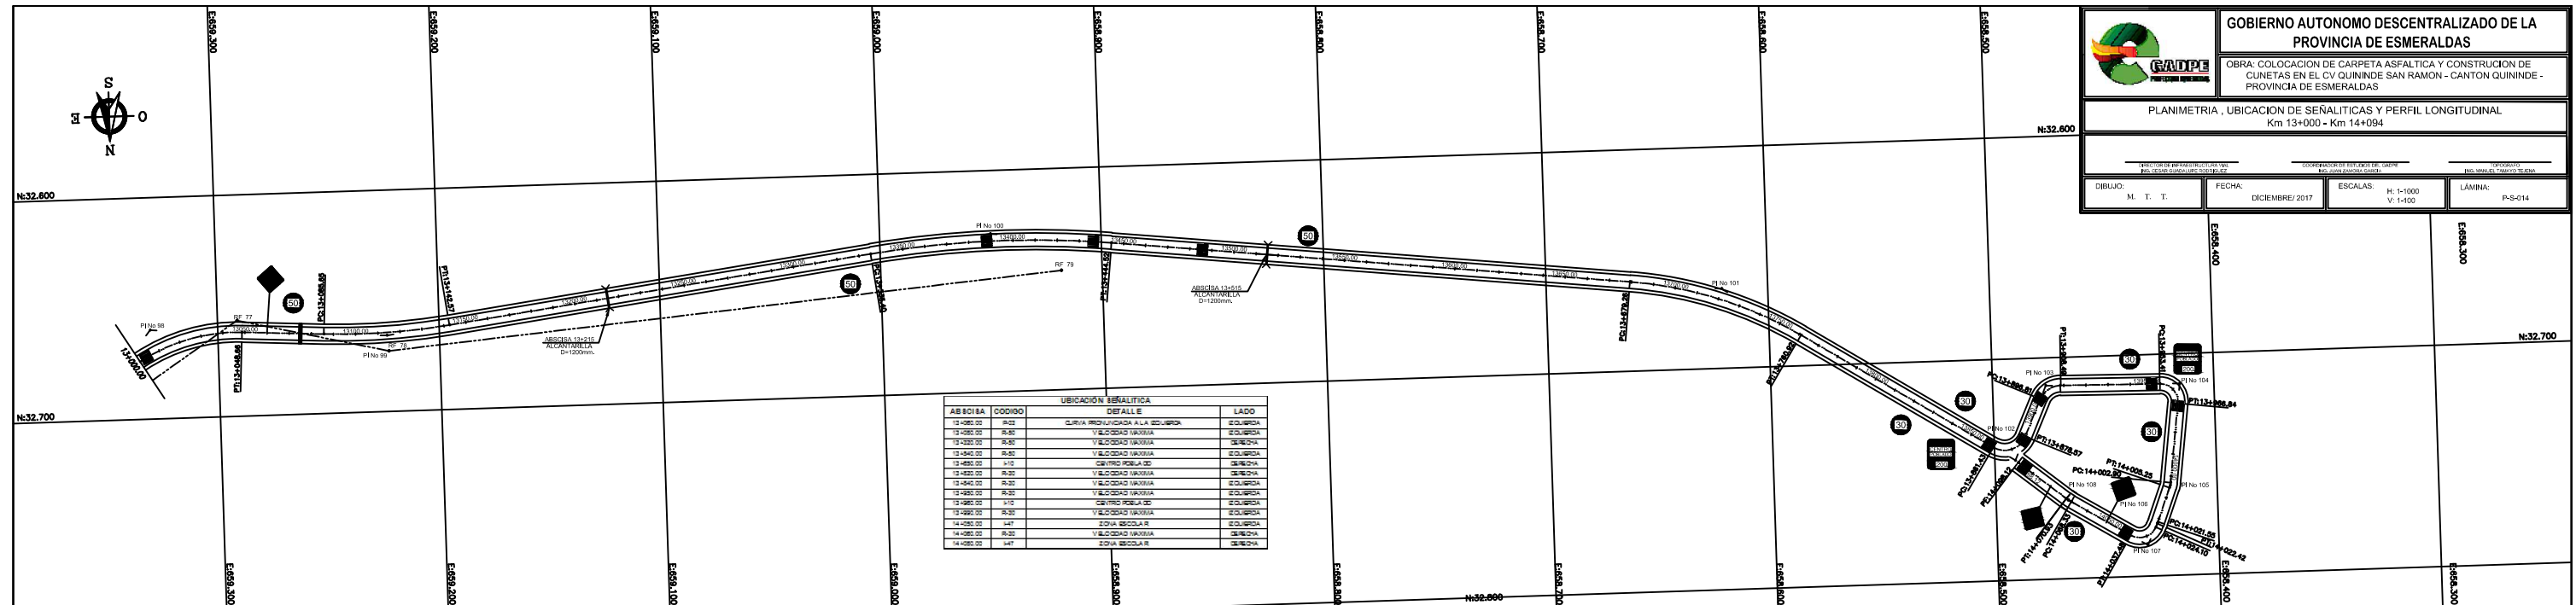

GOBIERNO AUTONOMO DESCENTRALIZADO DE LA PROVINCIA DE ESMERALDAS
OBRA: COLOCACION DE CARPETA ASFALTICA Y CONSTRUCCION DE CUNETAS EN EL CV QUININDE SAN RAMON - CANTON QUININDE - PROVINCIA DE ESMERALDAS
PLANIMETRIA . UBICACION DE SENALITICAS Y PERFIL LONGITUDINAL
Km 13+000 - Km 14+094

PROYECTO: PROYECTO DE OBRAS DE RECONSTRUCCION DEL CV QUININDE SAN RAMON
DISEÑO: M. T. T.
FECHA: DICIEMBRE/2017
ESCALAS: H: 1-1000 V: 1-100
LAMINA: P-5-014